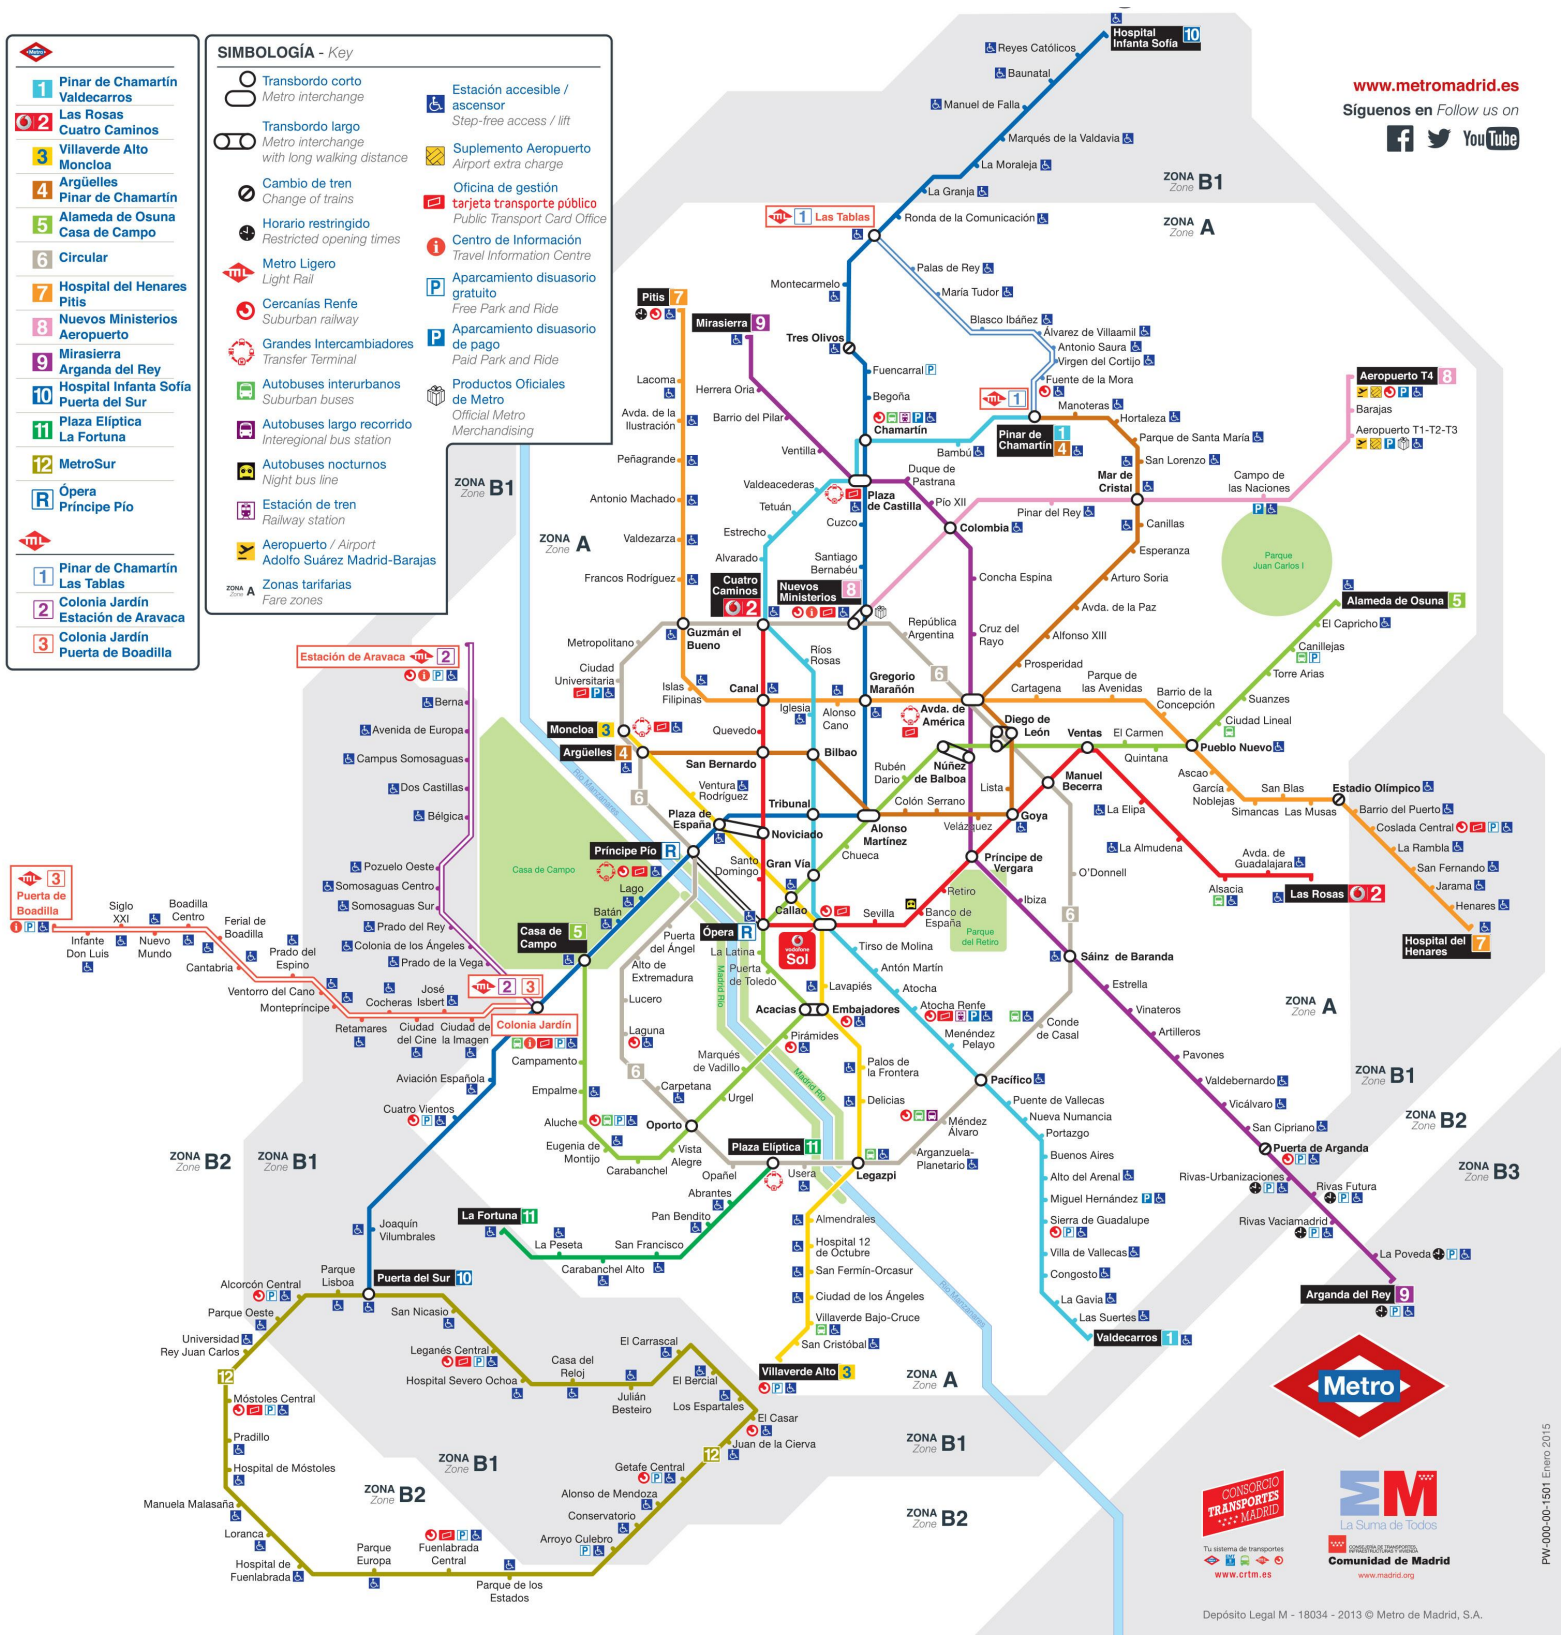

- **1** Pinar de Chamartín
  Valdecarros
- **2** Las Rosas
  Cuatro Caminos
- **3** Villaverde Alto
  Moncloa
- **4** Argüelles
  Pinar de Chamartín
- **5** Alameda de Osuna
  Casa de Campo
- **6** Circular
- **7** Hospital del Henares
  Pitís
- **8** Nuevos Ministerios
  Aeropuerto
- **9** Mirasierra
  Arganda del Rey
- **10** Hospital Infanta Sofía
  Puerta del Sur
- **11** Plaza Elíptica
  La Fortuna
- **12** MetroSur
- **R** Ópera
  Príncipe Pío

SIMBOLOGÍA - Key

	Transbordo corto Metro interchange		Estación accesible / ascensor Step-free access / lift
	Transbordo largo Metro interchange with long walking distance		Suplemento Aeropuerto Airport extra charge
	Cambio de tren Change of trains		Oficina de gestión tarjeta transporte público Public Transport Card Office
	Horario restringido Restricted opening times		Centro de Información Travel Information Centre
	Metro Ligero Light Rail		Aparcamiento disuasorio gratuito Free Park and Ride
	Cercanías Renfe Suburban railway		Aparcamiento disuasorio de pago Paid Park and Ride
	Grandes Intercambiadores Transfer Terminal		Productos Oficiales de Metro Official Metro Merchandising
	Autobuses interurbanos Suburban buses		
	Autobuses largo recorrido Interegional station		
	Autobuses nocturnos Night bus line		
	Estación de tren Railway station		
	Aeropuerto / Airport Adolfo Suárez Madrid-Barajas		

Zonas tarifarias
Fare zones

www.metromadrid.es
Síguenos en Follow us on

CONSORCIO TRANSPORTES MADRID
Tu sistema de transportes
www.ctm.es

EM
La Suma de Todos
Comunidad de Madrid
www.madrid.org

Depósito Legal M - 18034 - 2013 © Metro de Madrid, S.A.